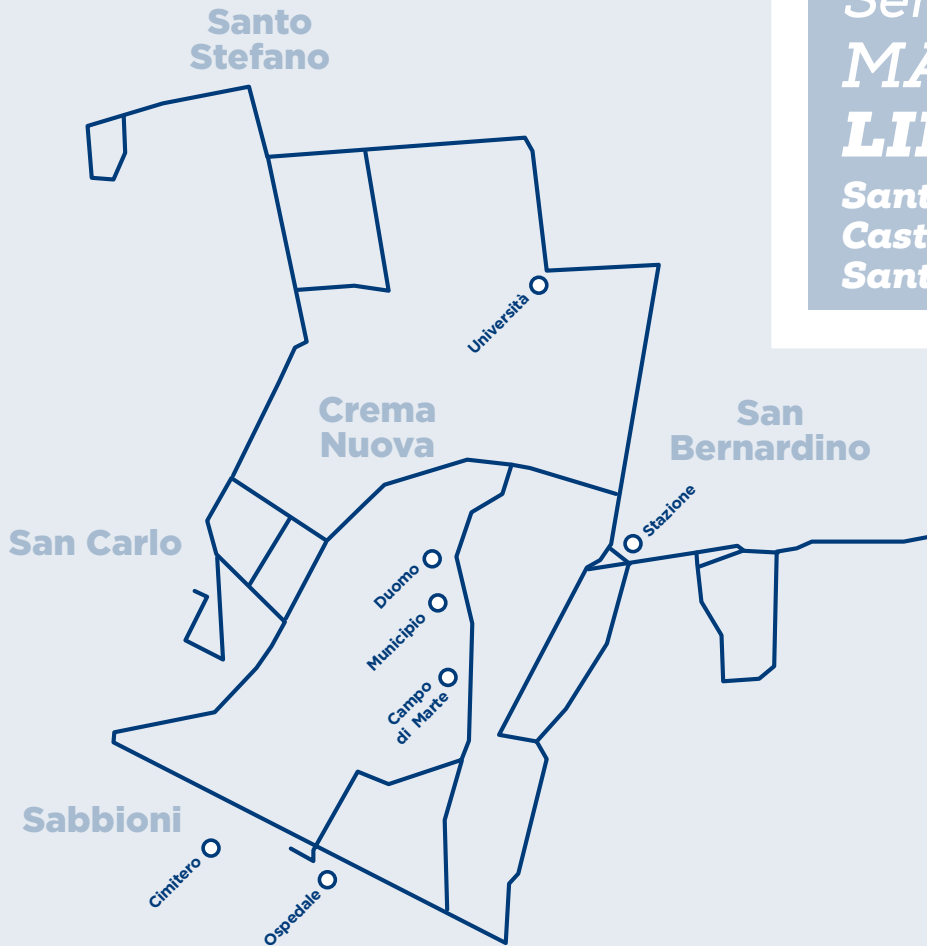

Servizio di linea MAPPA **LINEA 603**

**Santo Stefano-
Castelnuovo-
Santo Stefano**

LEGENDA

— K603

- - - Servizio
extraurbano