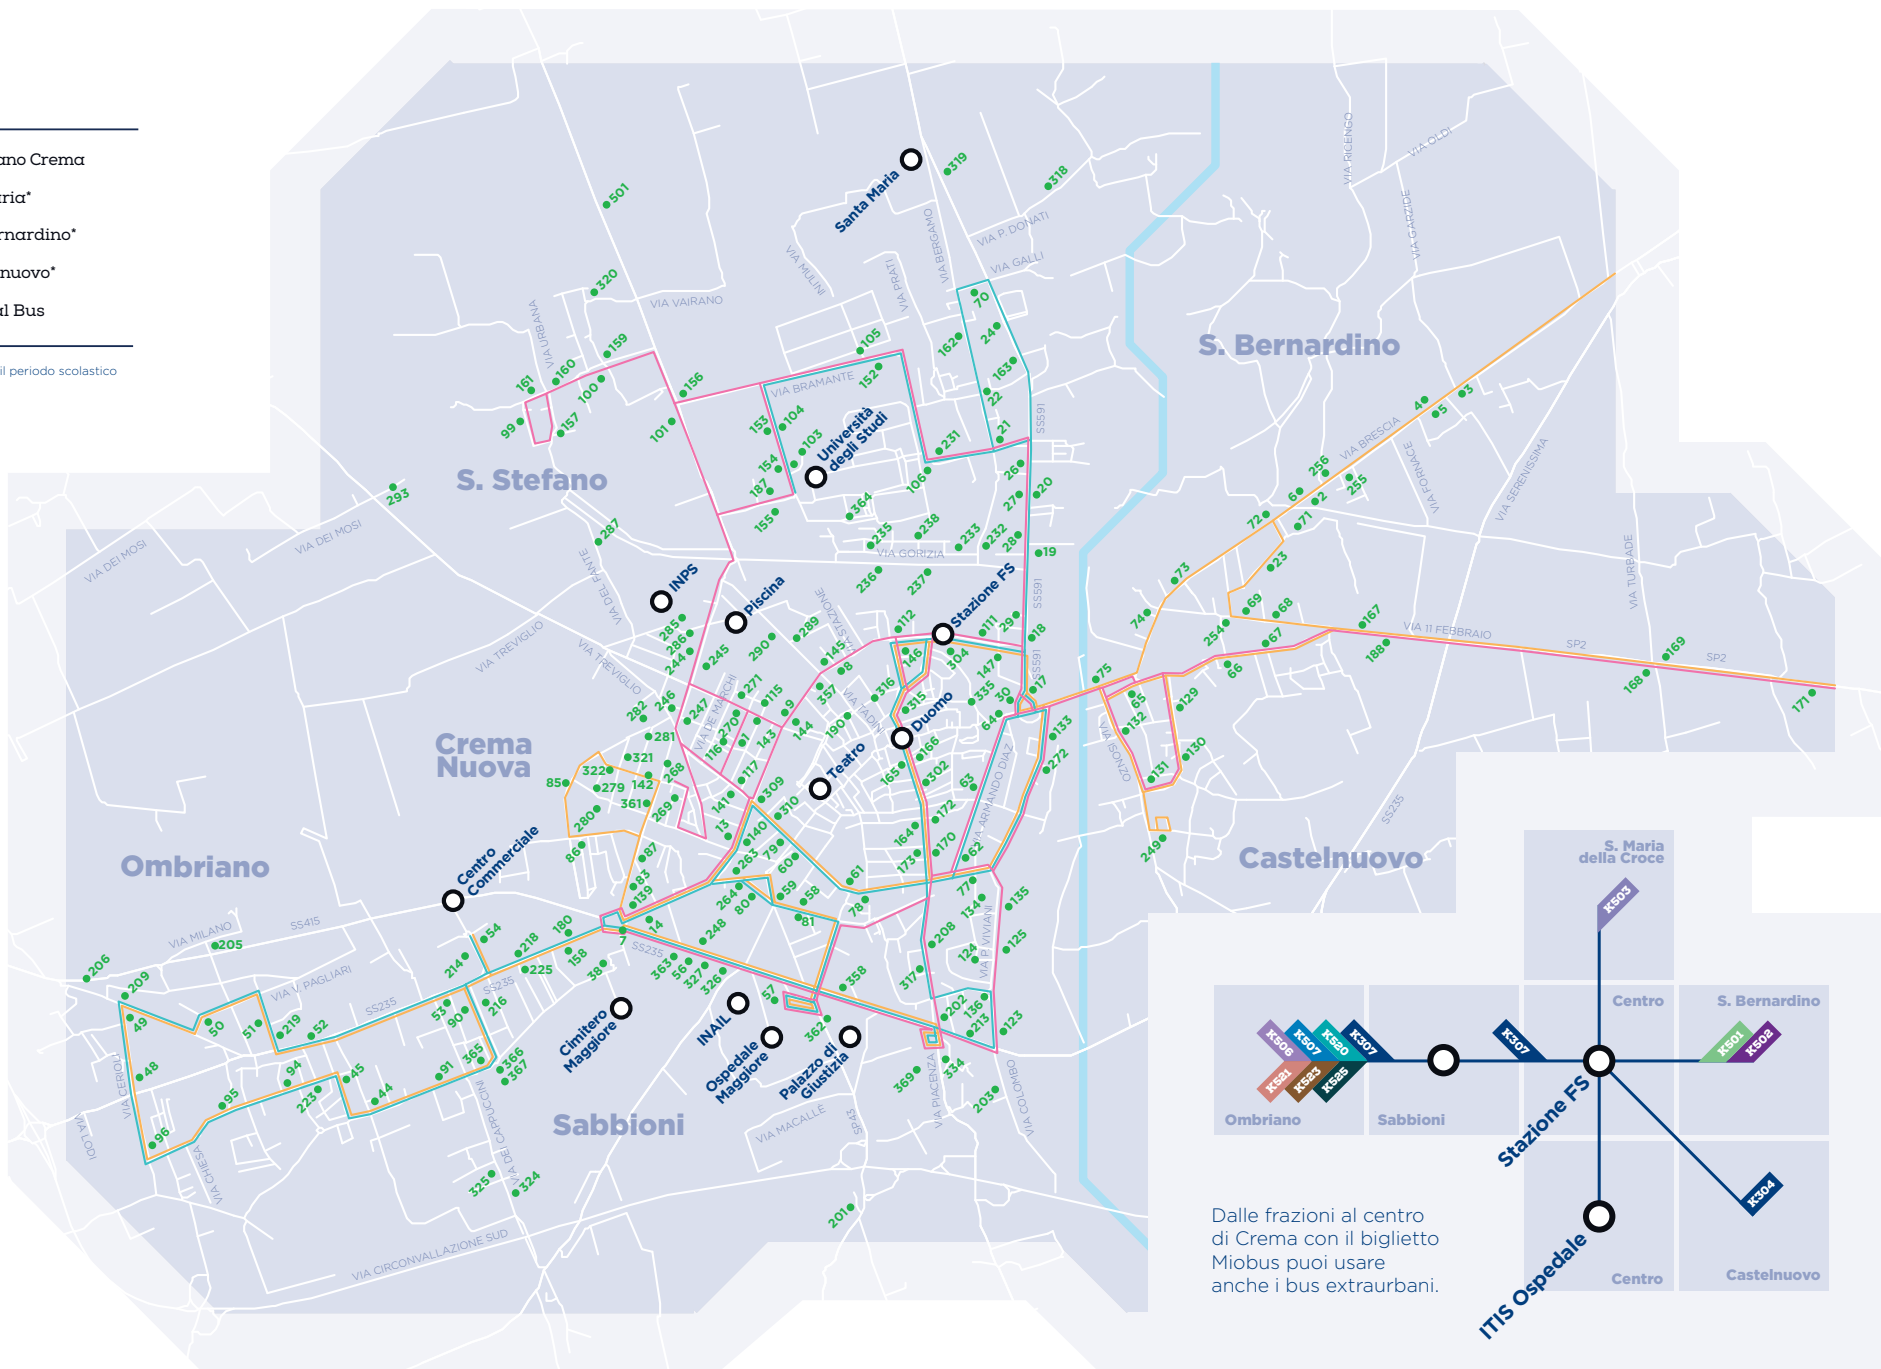

LEGENDA

- **K660** Miobus Urbano Crema
- K601 Ombriano - S. Maria*
- K602 Ombriano - S. Bernardino*
- K603 S. Stefano - Castelnuovo*
- K605 University Special Bus

Autoguidovie

Infopoint

Crema Stazione FS
Orari d'apertura
lun/ven: 6:30 / 18:30
sab: 7:30 / 12:30

tutti i giorni dalle 7 alle 19
840 620000
800 300808
Numero verde da telefono fisso

Dalle frazioni al centro di Crema con il biglietto Miobus puoi usare anche i bus extraurbani.