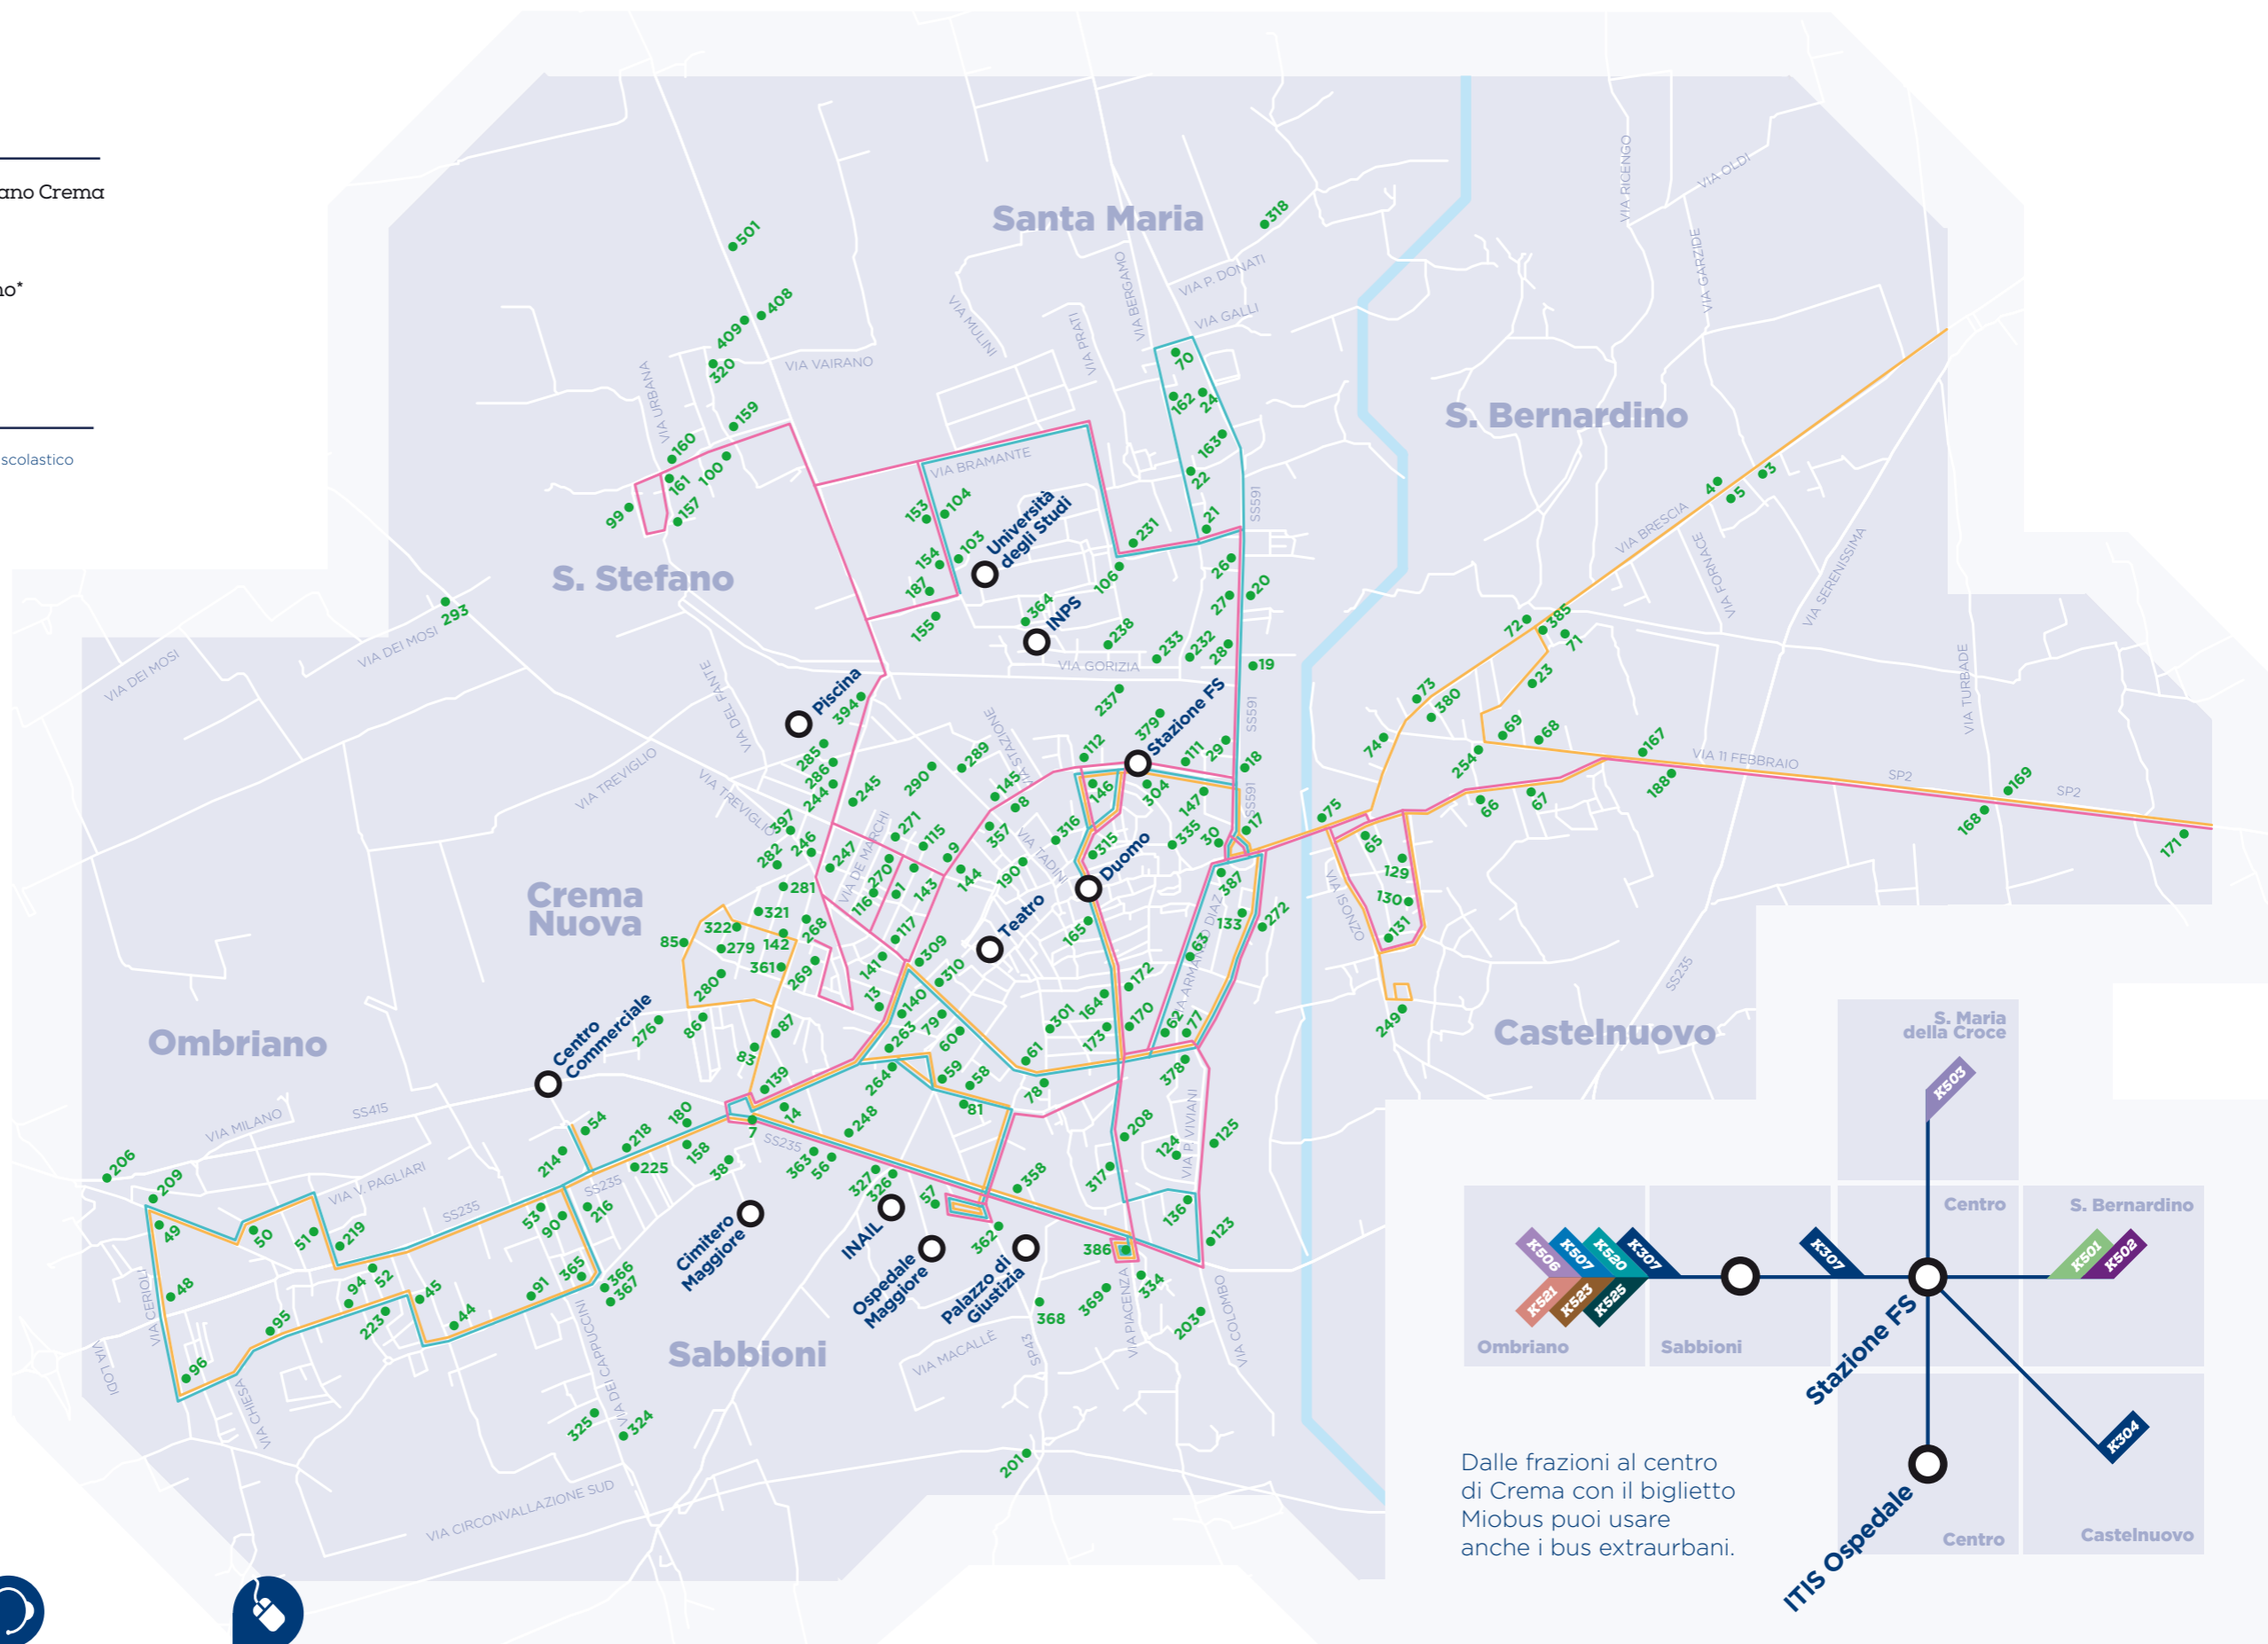

LEGENDA

- **K660** Miobus Urbano Crema
- K601 Ombriano - S. Maria*
- K602 Ombriano - S. Bernardino*
- K603 S. Stefano - Castelnuovo*
- K605 University Special Bus

*Servizi di linea attivi solo durante il periodo scolastico

Dalle frazioni al centro di Crema con il biglietto Miobus puoi usare anche i bus extraurbani.

Autoguidovie

Infopoint

Crema Stazione FS
Orari d'apertura
lun/ven: 6:30 / 18:30
sab: 7:30 / 12:30

Autoguidovie

lunedì-sabato dalle 7 alle 19
840620000 800300808
da telefono fisso

autoguidovie.it