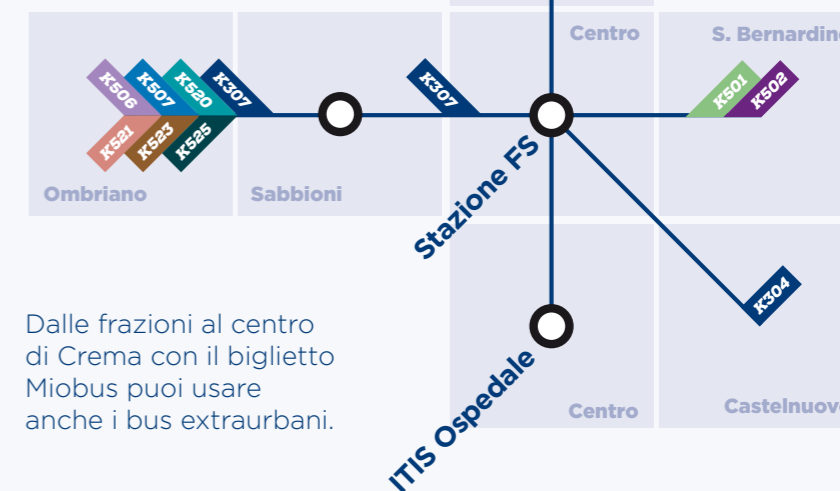

LEGENDA

- **K660** Miobus Urbano Crema
- K601 Ombriano - S. Maria*
- K602 Ombriano - S. Bernardino*
- K603 S. Stefano - Castelnuovo*
- K605 University Special Bus

*Servizi di linea attivi solo durante il periodo scolastico

Dalle frazioni al centro di Crema con il biglietto Miobus puoi usare anche i bus extraurbani.

Autoguidovie

Infopoint

Crema Stazione FS
Orari d'apertura
lun/ven: 6:30 / 18:30
sab: 7:30 / 12:30

Autoguidovie