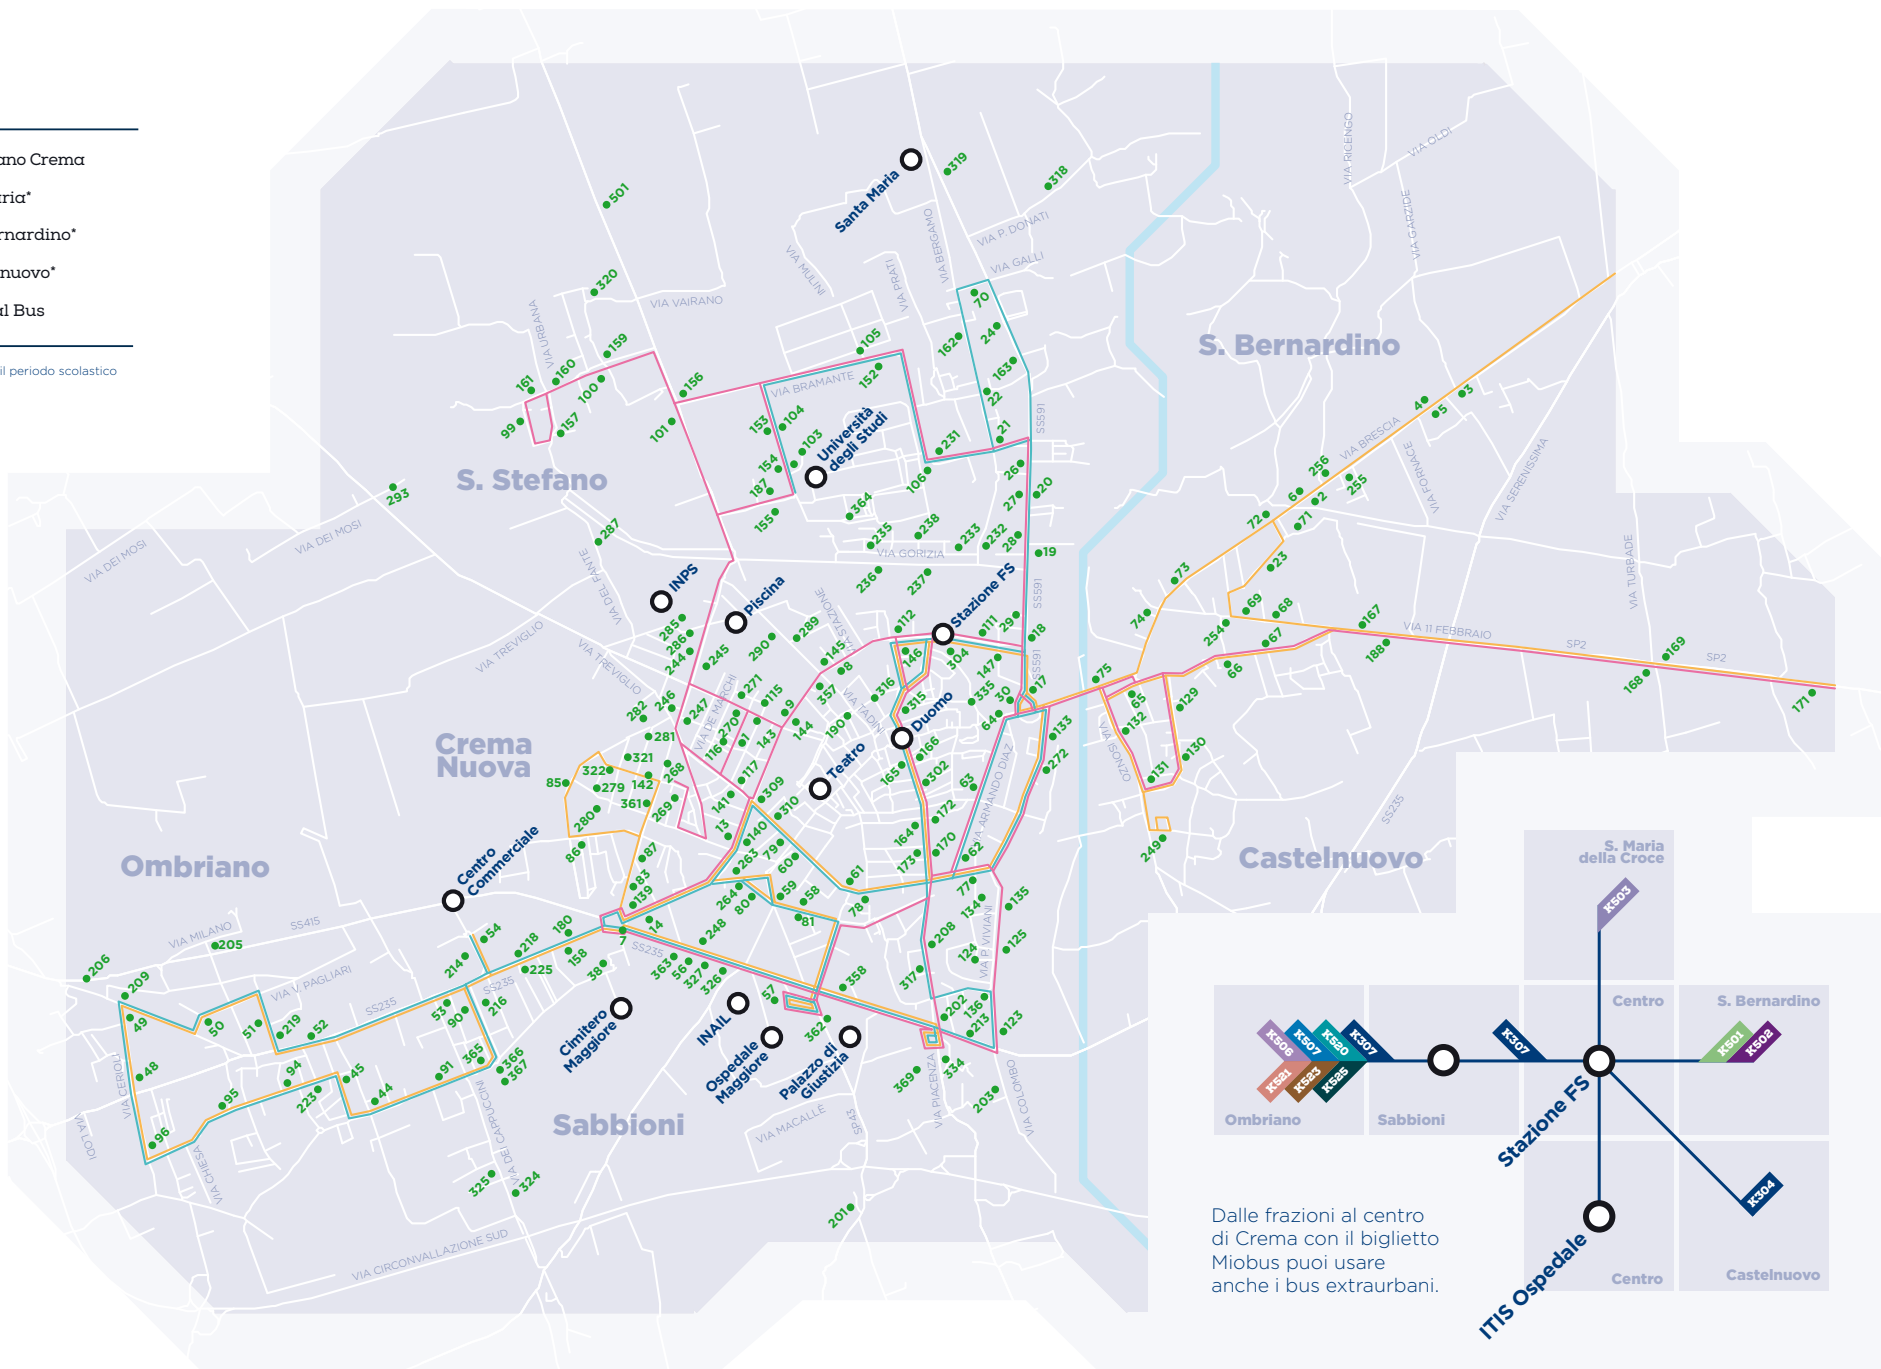

LEGENDA

- **K660** Miobus Urbano Crema
- K601 Ombriano - S. Maria*
- K602 Ombriano - S. Bernardino*
- K603 S. Stefano - Castelnuovo*
- K605 University Special Bus

Autoguidovie

Infopoint

Crema Stazione FS
San Donato M3
Orari d'apertura
lun/ven: 6:30 / 18:30
sab: 7:30 / 12:30

tutti i giorni dalle 7 alle 19
840 620000
800 300808
Numero verde da telefono fisso