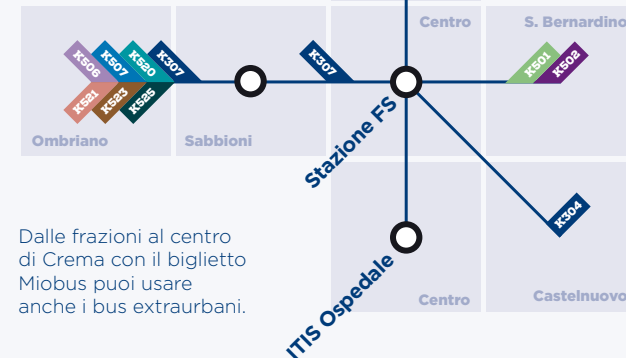

Dalle frazioni al centro di Crema con il biglietto Miobus puoi usare anche i bus extraurbani.