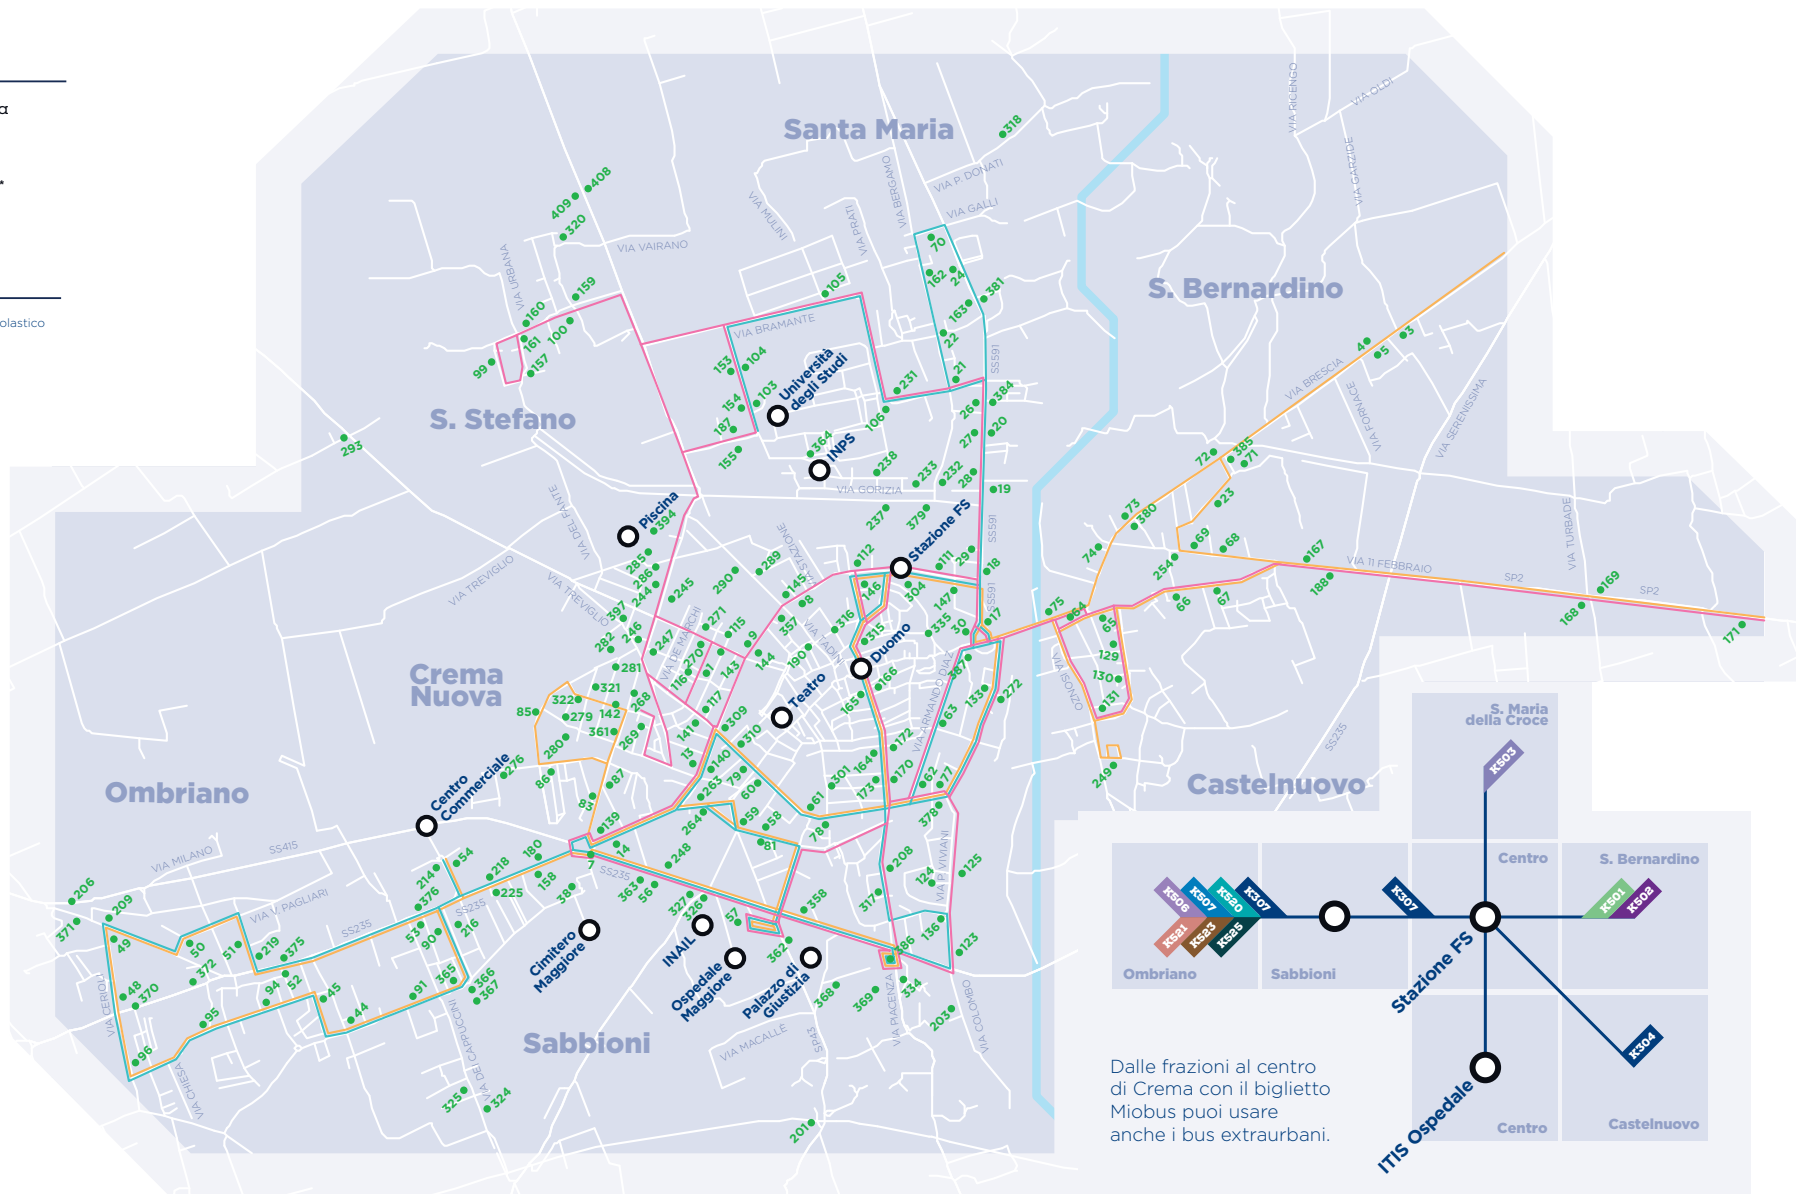

LEGENDA

- **K660** Miobus Urbano Crema
- K601 Ombriano - S. Maria*
- K602 Ombriano - S. Bernardino*
- K603 S. Stefano - Castelnuovo*
- K605 University Special Bus

Dalle frazioni al centro di Crema con il biglietto Miobus puoi usare anche i bus extraurbani.